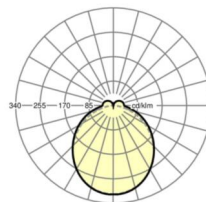

параметры

номер заказа	19470006164
код EAN	4020863406142
номер таможенного тарифа	94051190
Знак прохождения контроля	IP 20, класс защиты I, ENEC10 VDE, F, HACCP DIN10500/Food/IFS-пригодность для применения/BRC, Indoor, CE
Степень ударопрочности IK	IK03 (-20°C bis 40°C)
Температура окружения	ta -20°C в 40°C
Особые свойства	Готовность к IoT «Ready for IoT»
Гарантийный срок	5 лет
Государственные программы поддержки	BEG - государственные субсидии для энергосберегающих зданий (действительна только для Германии)

электротехника

Балласт	Электронный драйвер DALI2 (1 штука)
Мощность системы	37W
сетевое напряжение	230V/50Hz
автоматический предохранитель (пусковой ток)	20 штук/B10, 32 штук/B16, 33 штук/C10, 53 штук/C16
класс энергосбережения/Источник света	D

Оптика

Оснастка	LED, цветопередача/оттенок света CRI ≥ 80 / 6500K
Допуск для координаты цветности (MacAdam)	3SDCM
Номинальный световой поток	5472lm
Срок службы LED	50000h L80/B10 (Tq 40°C)
светоотдача светильников	146lm/W
Угол излучения	115° (C0) / 110° (C90)
UGR поп./вдоль	25.3 / 24.7

DEEP-LINK

<https://www.regiolum.de/ru/article/19470006164>

Ссылка LED 6000lm 865
ηLB 100 %
Φ ↓/↑ 90 % / 10 %
UGR поп./вдоль 25.3 / 24.7